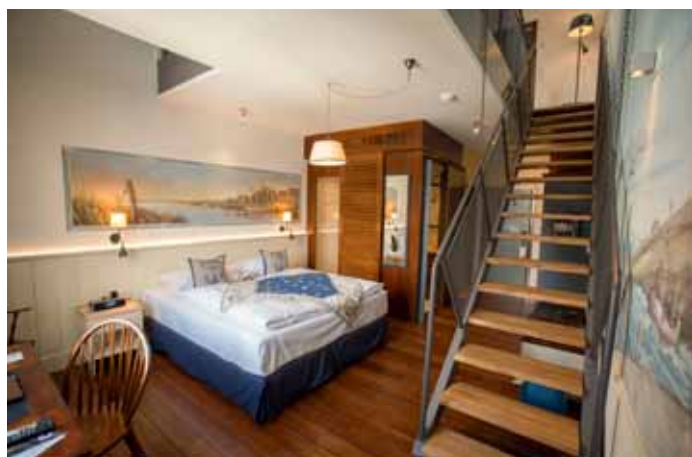

Becker Lichttechnik
79331 Teningen Tel: 07641 915819
www.becker-licht.de
Licht & Leuchten für Individualisten