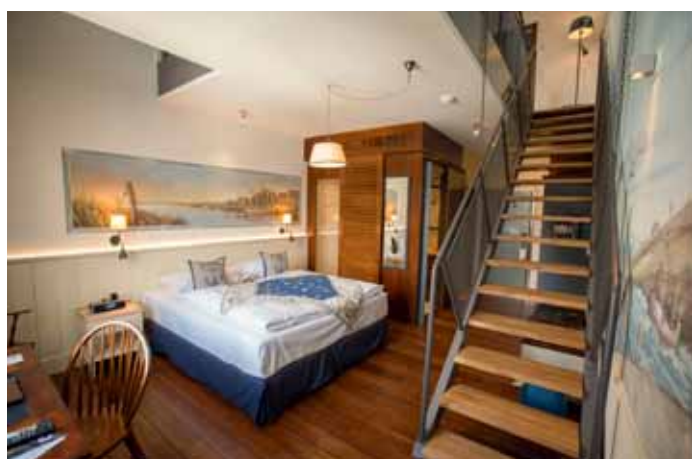

Becker Lichttechnik
79331 Teningen Tel: 07641 915819
www.becker-licht.de
Licht & Leuchten für Individualisten