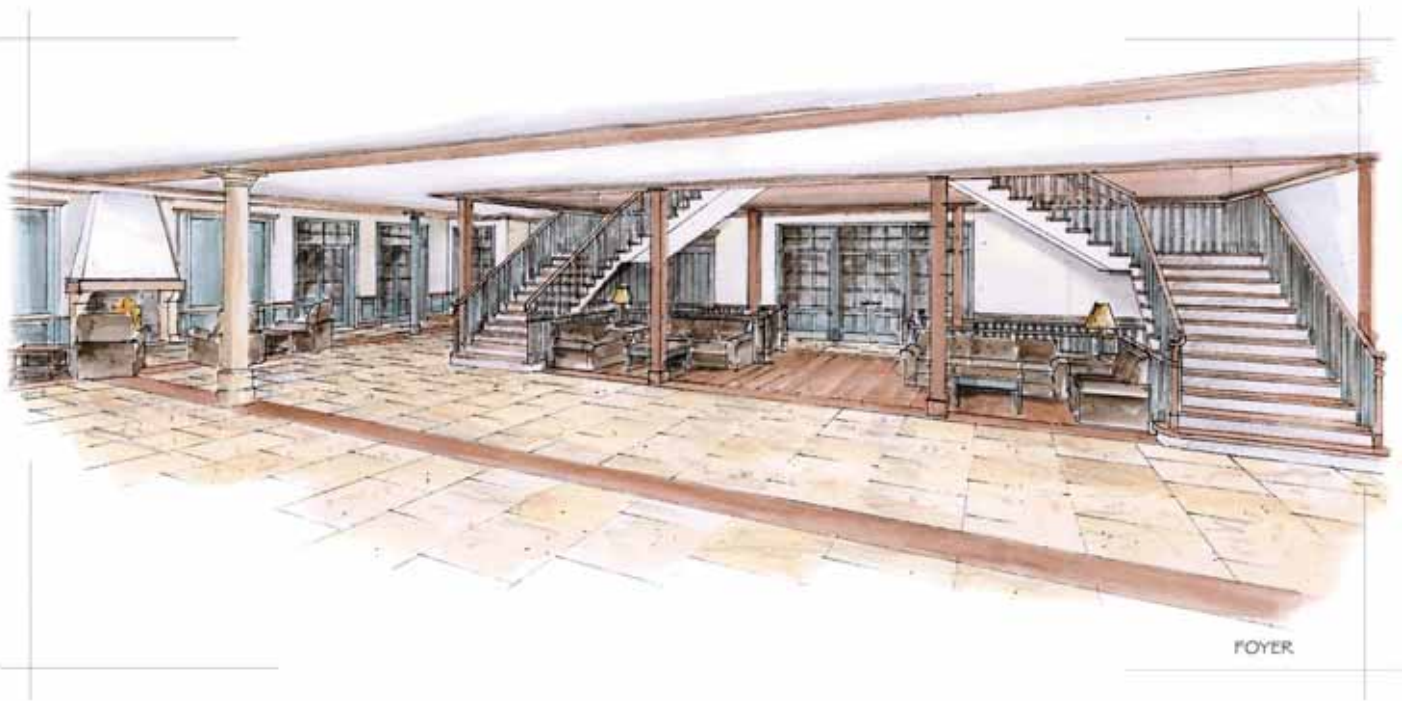

Architektur Journal

Bayern

Internationales Fachmagazin

2013 / 2014

„BELL ROCK“ EUROPA-PARK RUST

Im Juli 2012 eröffnete das fünfte Themenhotel in Deutschlands größtem Freizeitpark in Rust.

35 Meter ragt der rot-weiß gestreifte Leuchtturm in den Himmel und signalisiert schon von Weitem, daß der Europa-Park eine neue Attraktion hat.

Auf dem südlichen Gelände des bereits bestehenden Hotelresorts ist in nur 13 Monaten Bauzeit ein Ensemble aus sieben Gebäuden und einem Leuchtturm mit 75.000 Kubikmeter Rauminhalt auf einer Fläche von 25.000 Quadratmetern Fläche entstanden. Darin inbegriffen sind die komplette Innenausstattung und die Außenanlagen.

hören auch sechs exklusive Turmsuiten, eine davon erstreckt sich über zwei Etagen und ist mit Whirlpool, Sauna und 360-Grad-Panoramablick das Top-Domizil des Bell Rock. Insgesamt sind alle Einheiten etwas großzügiger dimensioniert als in den anderen vier Europa-Park-Hotels.